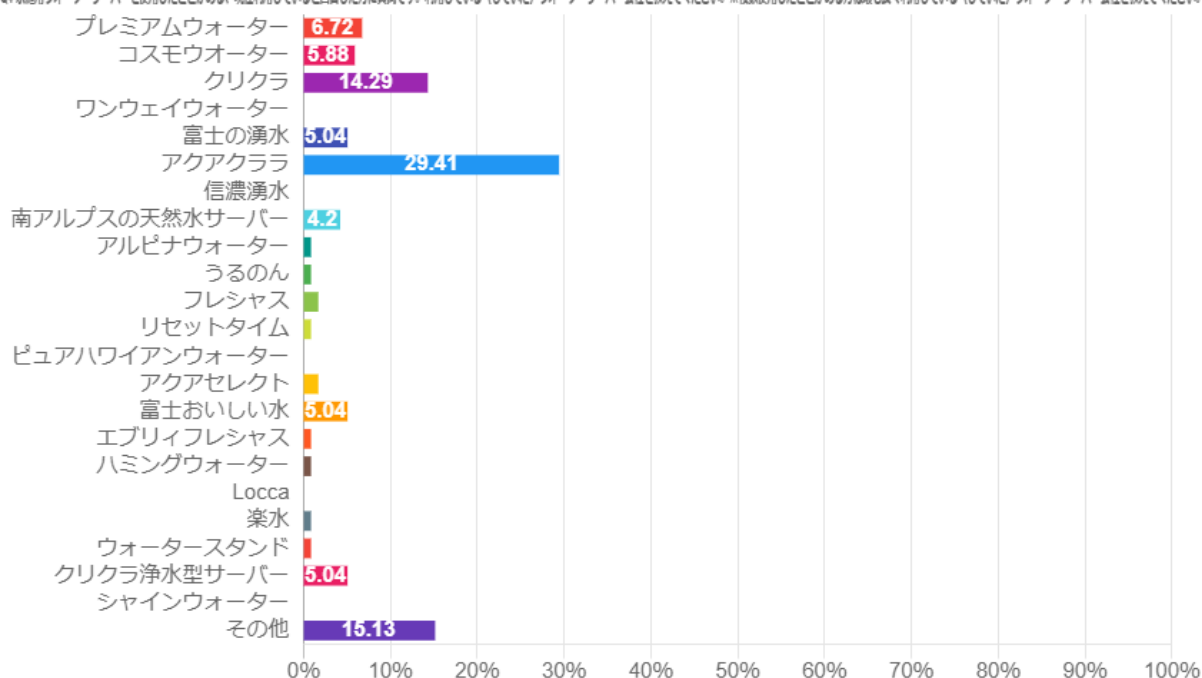

家庭用ウォーターサーバーを使用したことがある、現在利用していると回答した方に質問です。 利用している(していた)ウォーターサーバー会社を教えてください。 ※複数使用したことがある方は最も長く利用している(していた)ウォーターサーバー会社を教えてください。

Q4 家庭用ウォーターサーバーを使用したことがある、現在利用していると回答した方に質問です。 利用している(していた)ウォーターサーバー会社を教えてください。 ※複数使用したことがある方は最も長く利用している(していた)ウォーターサーバー会社を教えてください。

プレミアムウォーター	6.72%	8
コスモウォーター	5.88%	7
クリクラ	14.29%	17
ワンウェイウォーター	0%	0
富士の湧水	5.04%	6
アクアクララ	29.41%	35
信濃湧水	0%	0
南アルプスの天然水サーバー	4.20%	5
アルピナウォーター	0.84%	1
うるのん	0.84%	1