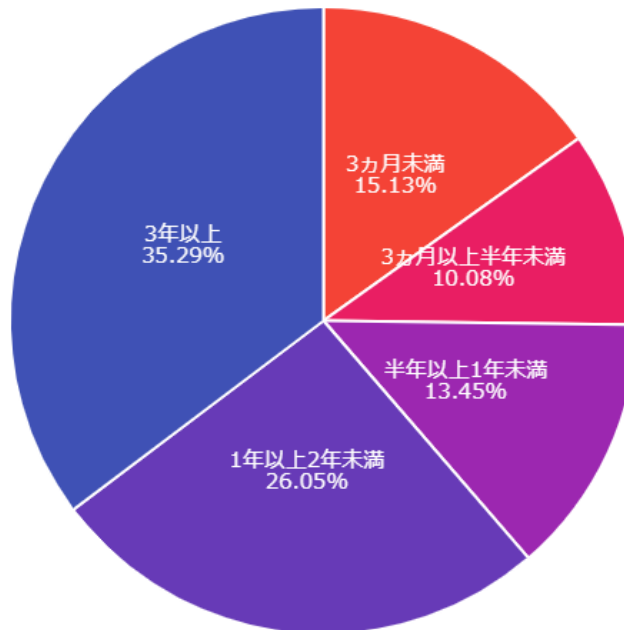

家庭用ウォーターサーバーを使用したことがある、現在利用していると回答した方に質問です。利用している(していた)期間はどれくらいですか？

Q3 家庭用ウォーターサーバーを使用したことがある、現在利用していると回答した方に質問です。利用している(していた)期間はどれくらいですか？

■ 3カ月未満 ■ 3カ月以上半年未満 ■ 半年以上1年未満 ■ 1年以上2年未満 ■ 3年以上

3カ月未満	15.13%	18
3カ月以上半年未満	10.08%	12
半年以上1年未満	13.45%	16
1年以上2年未満	26.05%	31
3年以上	35.29%	42