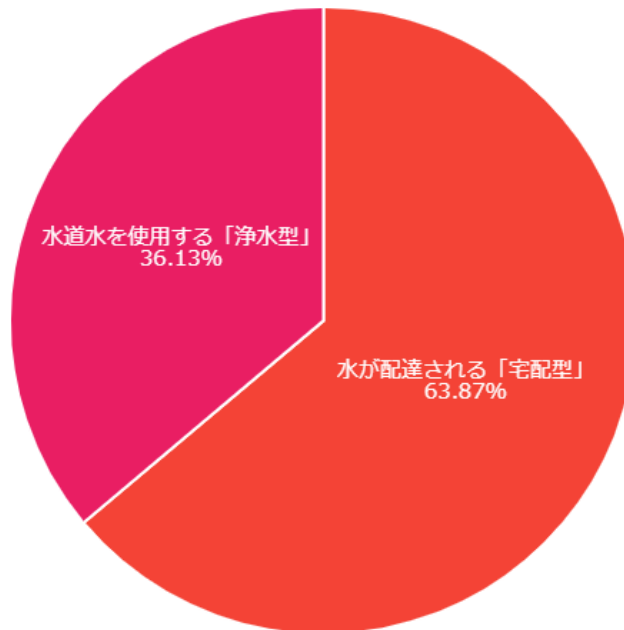

家庭用ウォーターサーバーを使用したことがある、現在利用していると回答した方に質問です。利用している(していた)ウォーターサーバーの種類を教えてください。

Q2 家庭用ウォーターサーバーを使用したことがある、現在利用していると回答した方に質問です。利用している(していた)ウォーターサーバーの種類を教えてください。

■ 水が配達される「宅配型」 ■ 水道水を使用する「浄水型」

水が配達される「宅配型」	63.87%	76
水道水を使用する「浄水型」	36.13%	43