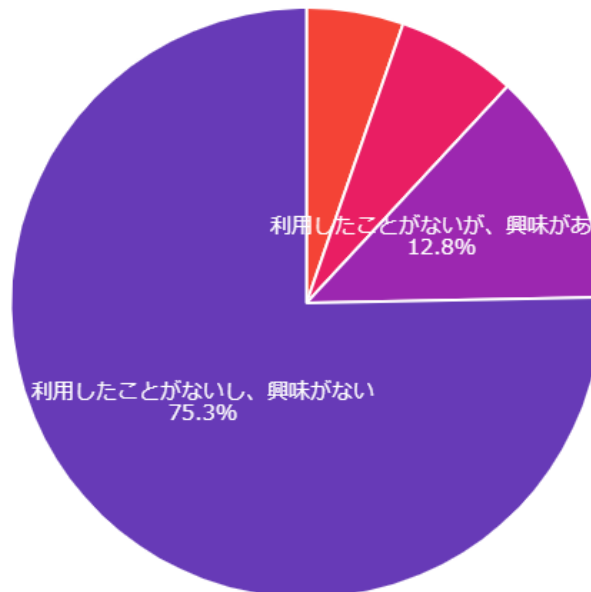

家庭用ウォーターサーバーについてのアンケート

調査概要: 家庭用ウォーターサーバーについてのアンケート調査

調査期間: 2023年04月19日 ~ 2023年04月19日

調査方法: インターネット調査

調査人数: 1,000人

調査対象: 全国の10~70代の男女

家庭用ウォーターサーバーを使用したことがありますか？

Q1 家庭用ウォーターサーバーを使用したことがありますか？

- 現在利用している ■ 利用したことがあるが現在は利用していない ■ 利用したことがないが、興味がある
■ 利用したことがないし、興味がない

現在利用している	5.30%	53
利用したことがあるが現在は利用していない	6.60%	66
利用したことがないが、興味がある	12.80%	128
利用したことがないし、興味がない	75.30%	753

家庭用ウォーターサーバーを使用したことがある、現在利用していると回答した方に質問です。利用している(していた)ウォーターサーバーの種類を教えてください。