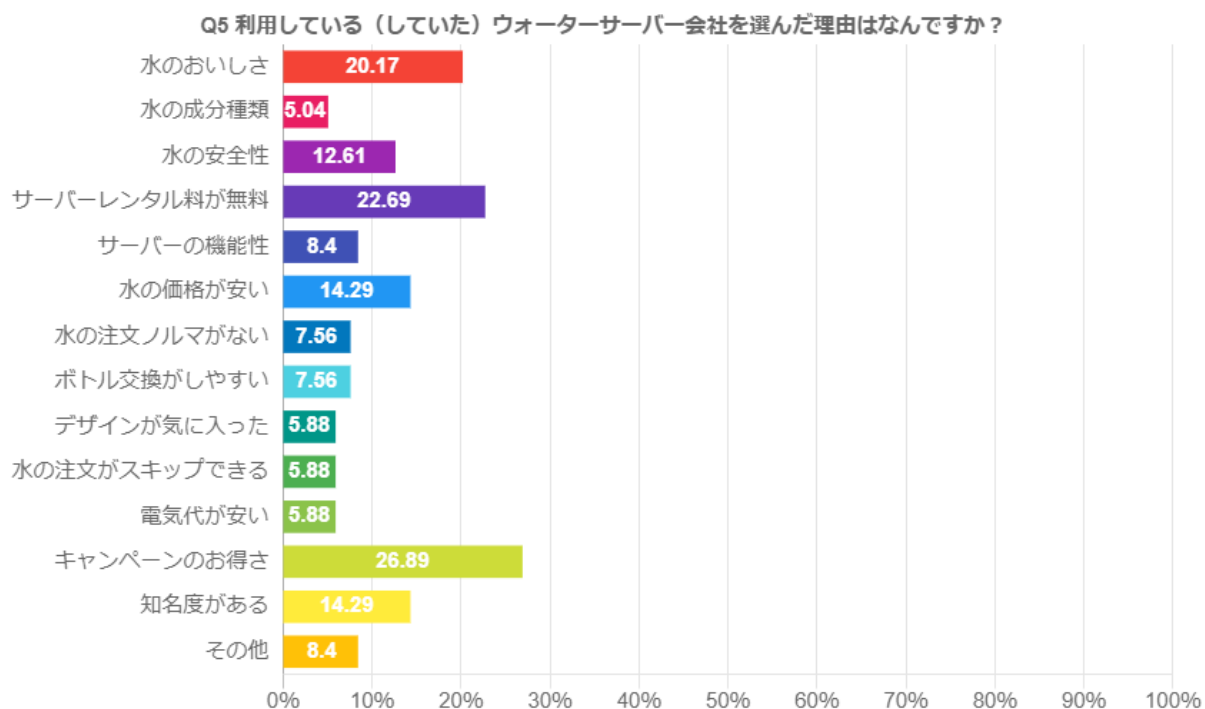

利用している(していた)ウォーターサーバー会社を選んだ理由はなんで すか？

水のおいしさ	20.17%	24
水の成分種類	5.04%	6
水の安全性	12.61%	15
サーバーレンタル料が無料	22.69%	27
サーバーの機能性	8.40%	10
水の価格が安い	14.29%	17
水の注文ノルマがない	7.56%	9
ボトル交換がしやすい	7.56%	9
デザインが気に入った	5.88%	7
水の注文がスキップできる	5.88%	7
電気代が安い	5.88%	7
キャンペーンのお得さ	26.89%	32